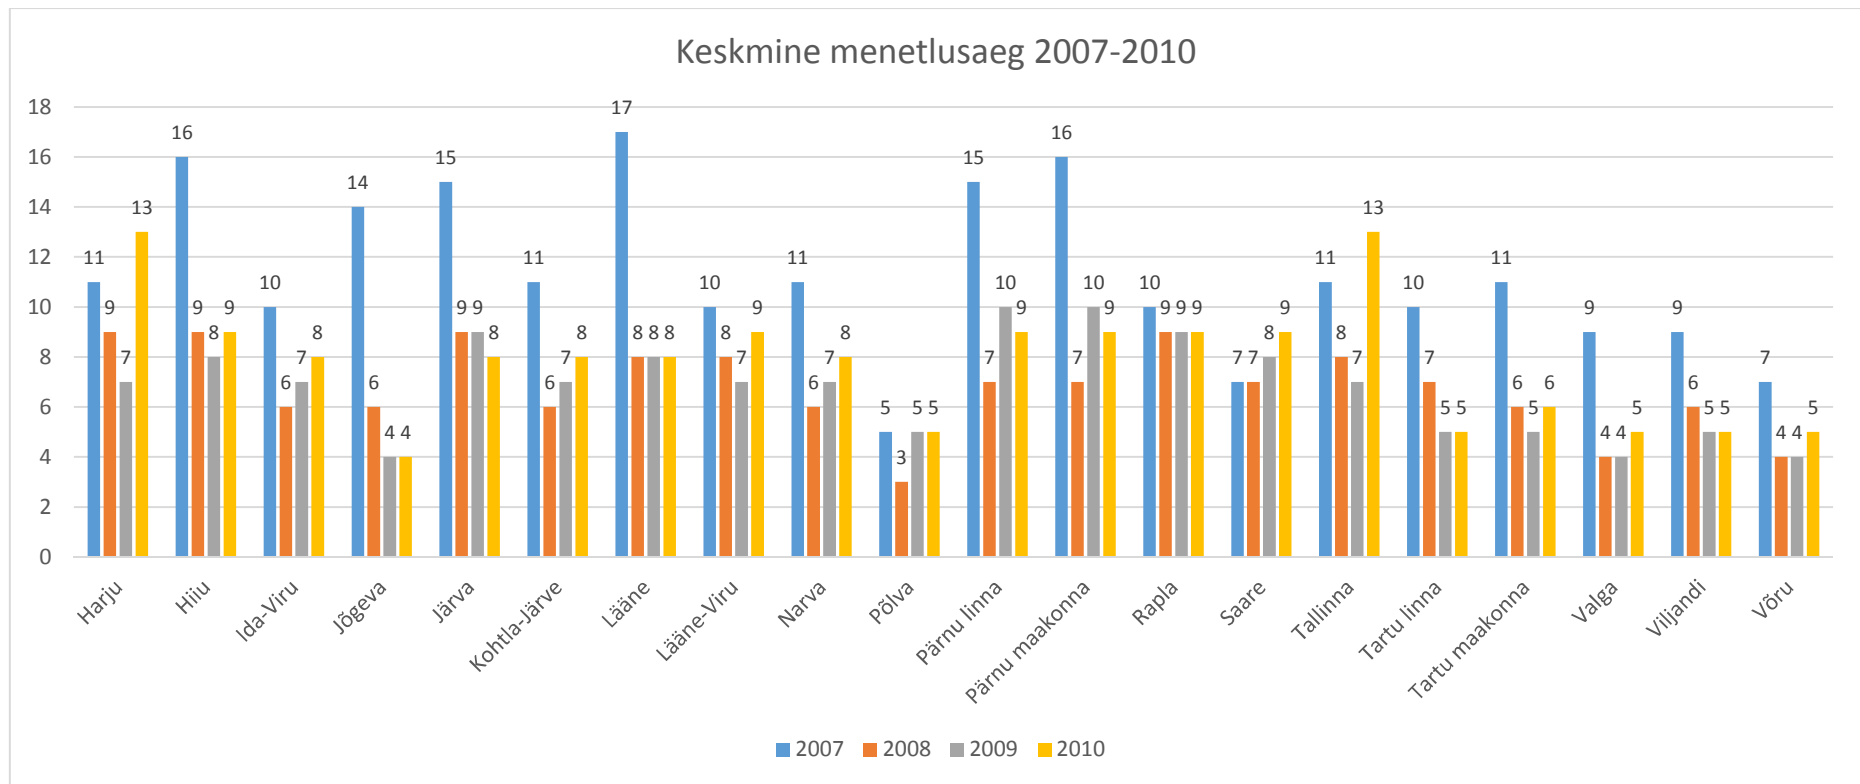

Keskmine menetlusaeg aastatel 2007 – 2014 I poolaasta

Alljärgnevad diagrammid kajastavad statistikat keskmise menetlusaaja kohta päevades jaoskondade lõikes aastatel 2007 kuni 2014 I pool. Keskmine menetlusaeg näitab lõpetatud menetluste keskmist menetlemisaega päevades. Arvestatud on menetlusi, mis ei ole esmakinnistamised ja mille käigus ei tehtud vahemäärust. Antud diagrammidest on korrektselt välja arvatud kõik menetlused, kus on tehtud erinevat liiki vahemäärusi. (Varasemates kinnistusraamatu kohta käivates kvartalistatistikates on menetlusajad olnud pikemad, kuna osa vahemäärustega menetlusi on eksikombel sisse jäänud)

Keskmine menetlusaeg 2011 - 2014 I poolaasta